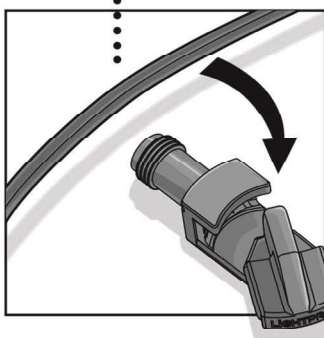

DRAAIEN EN VERBINDEN!