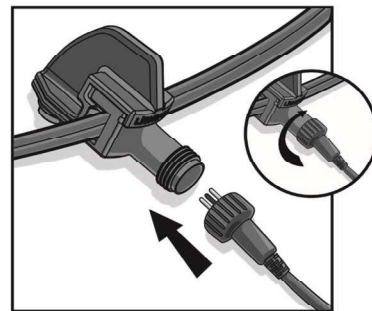

# HET SYSTEEM

Transformator (144A/145A)

Wattage van de transfo berekenen door het optellen van de wattages van de aan te sluiten lampjes

naar transformator

Connector Type Y (143A)

ALLEEN EVEN DRAAIEN!

aftakking maken

Connector Type F (137A)

Connector Type M (138A)

Connector Type F is **STANDAARD** aan ELKE armatuur bevestigd bij levering.

DRAAIEN EN VERBINDEN!