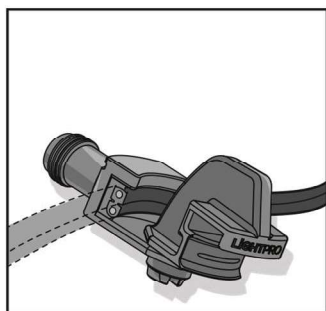

# HET SYSTEEM

Transformator (144A/145A)

Wattage van de transfo berekenen door het optellen van de wattages van de aan te sluiten lampjes

naar transformator

Connector Type Y (143A)

ALLEEN EVEN DRAAIEN!

aftakking maken

Connector Type F (137A)

Connector Type M (138A)

Connector Type F is **STANDAARD** aan ELKE armatuur bevestigd bij levering.

DRAAIEN EN VERBINDEN!