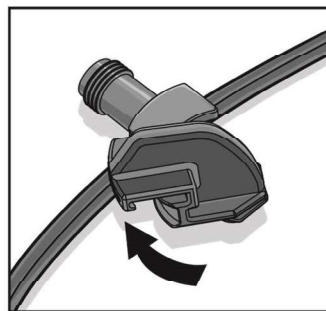

DRAAIEN EN VERBINDEN!