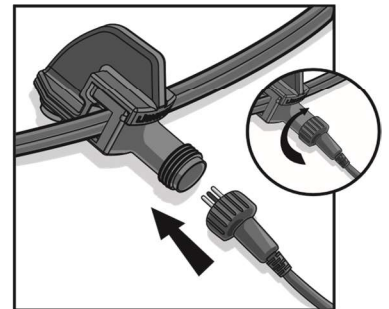

HET SYSTEEM

Transformator (144A/145A)

Wattage van de transfo berekenen door het optellen van de wattages van de aan te sluiten lampjes

naar transformator

Connector Type Y (143A)

ALLEEN EVEN DRAAIEN!

aftakking maken

Connector Type F (137A)

Connector Type M (138A)

Connector Type F & M wordt STANDAARD meegeleverd bij elke armatuur.

DRAAIEN EN VERBINDEN!