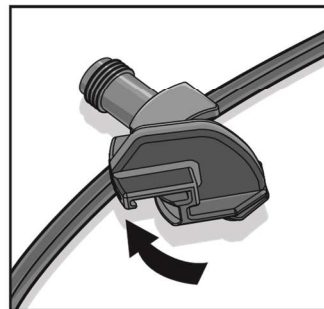

HET SYSTEEM

Transformator (144A/145A)

Wattage van de transfo berekenen door het optellen van de wattages van de aan te sluiten lampjes

naar transformator

Connector Type Y (143A)

ALLEEN EVEN DRAAIEN!

aftakking maken

Connector Type F (137A)

Connector Type M (138A)

Connector Type F & M wordt STANDAARD meegeleverd bij elke armatuur.

DRAAIEN EN VERBINDEN!