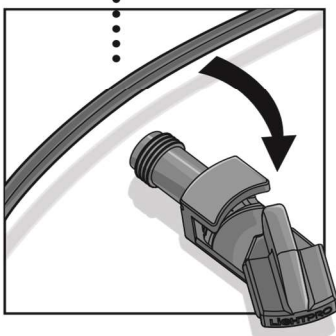

HET SYSTEEM

Transformator (144A/145A)

Wattage van de transfo berekenen door het optellen van de wattages van de aan te sluiten lampjes

naar transformator

Connector Type Y (143A)

ALLEEN EVEN DRAAIEN!

aftakking maken

Connector Type F (137A)

Connector Type M (138A)

Connector Type F & M wordt STANDAARD meegeleverd bij elke armatuur.

DRAAIEN EN VERBINDEN!