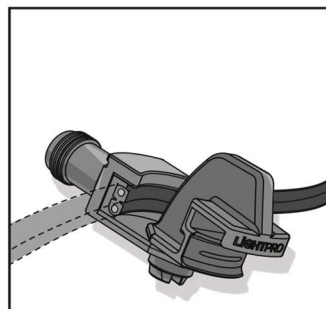

HET SYSTEEM

Transformator (144A/145A)

Wattage van de transfo berekenen door het optellen van de wattages van de aan te sluiten lampjes

naar transformator

Connector Type Y (143A)

ALLEEN EVEN DRAAIEN!

aftakking maken

Connector Type F (137A)

Connector Type M (138A)

Connector Type F & M wordt STANDAARD meegeleverd bij elke armatuur.

DRAAIEN EN VERBINDEN!